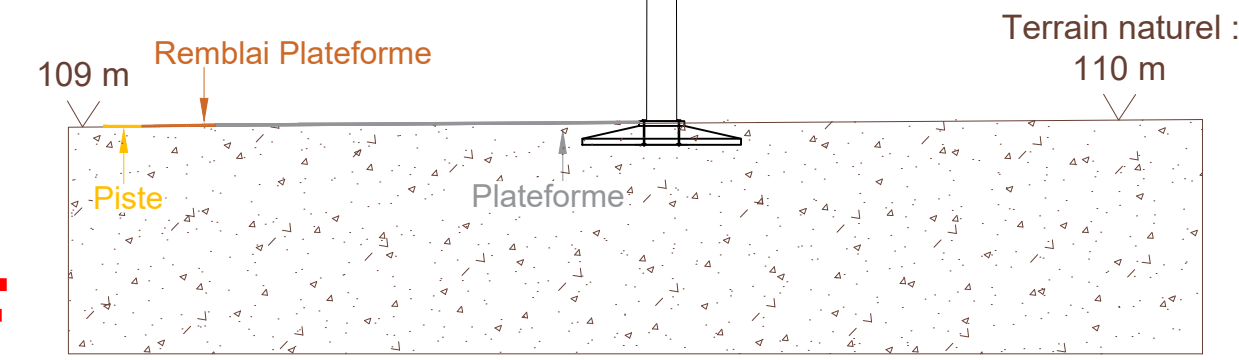

**E** **E'**

**F** **F'**

Localisation des coupes  
Echelle : 1 / 5000 ème

Indice	Modification	Date	Par	Département :	N° PLAN:
				45	BLR-COUPÉ-003
PROJET : <b>Beaune-la-Rolande</b> TITRE : <b>Plans Techniques</b> <b>Plan de coupes - éolienne 3</b>					
B	MEP	30/10/2020	GWV	Format :	Echelle :
A	Création	19/10/2020	KDA	A3	1/1000
<b>TOTAL</b> Quadran TOTAL QUADRAN Agence Centre Loire 163 Rue des Sables de Sary 45770 Saran - France Tél. : +33 (0) 2 30 32 09 30 E-mail : contact.saran@total-quadrان.com				Dessiné par :	Date :
				GWV	03/11/2020
				Vérifié par :	Date :
				ARI	03/11/2020

Ce plan est la propriété de TOTAL QUADRAN Il ne peut être reproduit sans son autorisation.