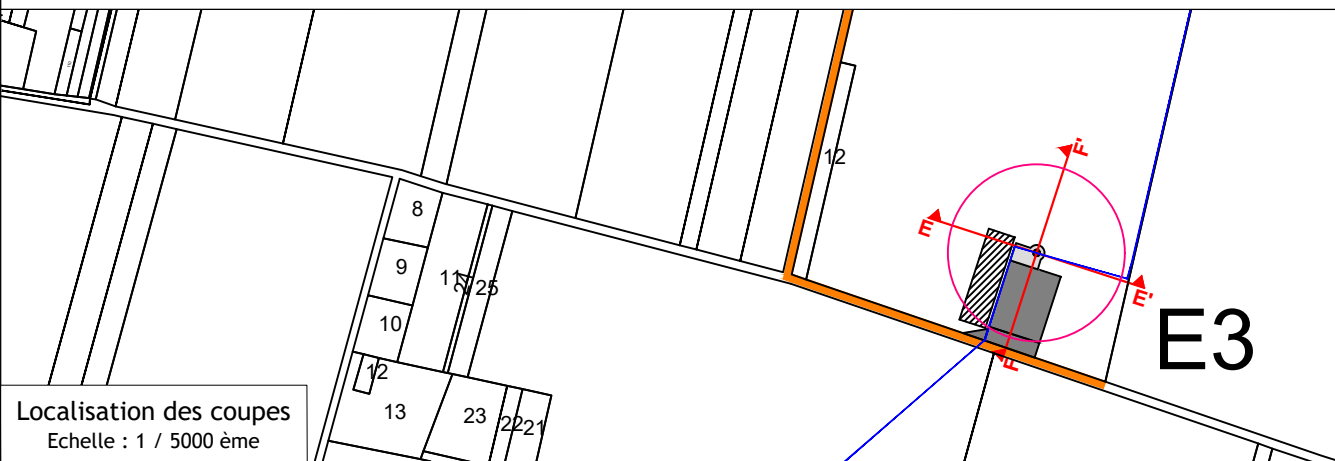

**E** **E'**

**F** **F'**

Localisation des coupes  
Echelle : 1 / 5000 ème

Indice	Modification	Date	Par	Département :	N° PLAN:
				45	BLR-COUPÉ-003
PROJET : <b>Beaune-la-Rolande</b> TITRE : <b>Plans Techniques</b> <b>Plan de coupes - éolienne 3</b>					
B	MEP	30/10/2020	GWV	Format :	Echelle :
A	Création	19/10/2020	KDA	A3	1/1000
<b>TOTAL</b> Quadran TOTAL QUADRAN Agence Centre Loire 163 Rue des Sables de Sary 45770 Saran - France Tél. : +33 (0) 2 30 32 09 30 E-mail : contact.saran@total-quadrان.com				Dessiné par :	Date :
				GWV	03/11/2020
				Vérifié par :	Date :
				ARI	03/11/2020

Ce plan est la propriété de TOTAL QUADRAN Il ne peut être reproduit sans son autorisation.